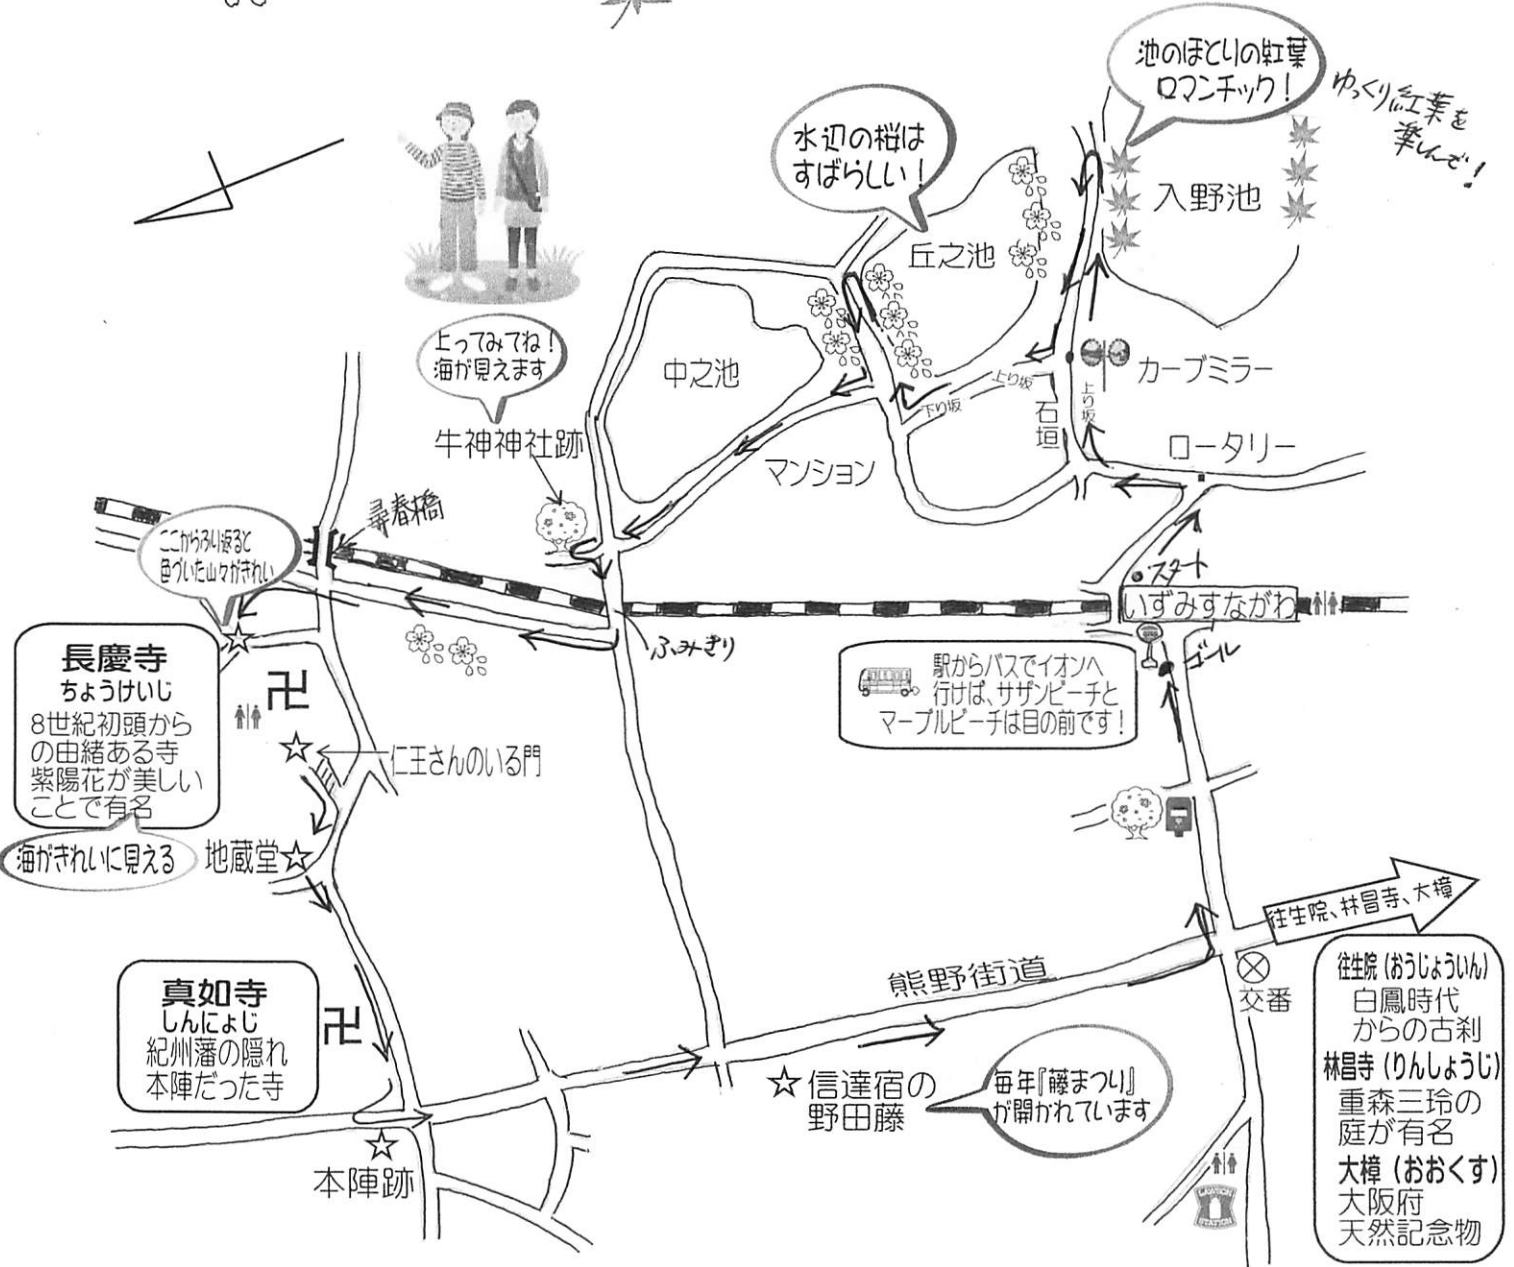

！ 駅から歩いてく

ウォーキングマップ 元々がめでつしやろ

桜のシーズン、紅葉のシーズンオススメです！

ゆっくり ぼちぼち いいとこさがし隊 ふるさと再発見
 ゆる〜い趣味のグループです。あなたが「きれいやなあ!」と思う場所があれば
 ぜひ教えて下さい。駅から始まるバスと歩きのルートづくり、一緒にしませんか?
 連絡先 電話 072-482-1798 メール skkm@h9.dion.ne.jp 上林節子

※枚数が限られていますので必要な方はご自由にコピーして下さい。

駅から歩いてく

ウォーキングマップ ええながめでっしやろ

桜のシーズン、紅葉のシーズンオススメです！

ゆっくり ぼちぼち いいとこさがし隊 ふるさと再発見
ゆる〜い趣味のグループです。あなたが「きれいやなあ!」と思う場所があればぜひ教えて下さい。駅から始まるバスと歩きのルートづくり、一緒にしませんか?

連絡先 電話 072-482-1798 メール skkm@h9.dion.ne.jp 上林節子