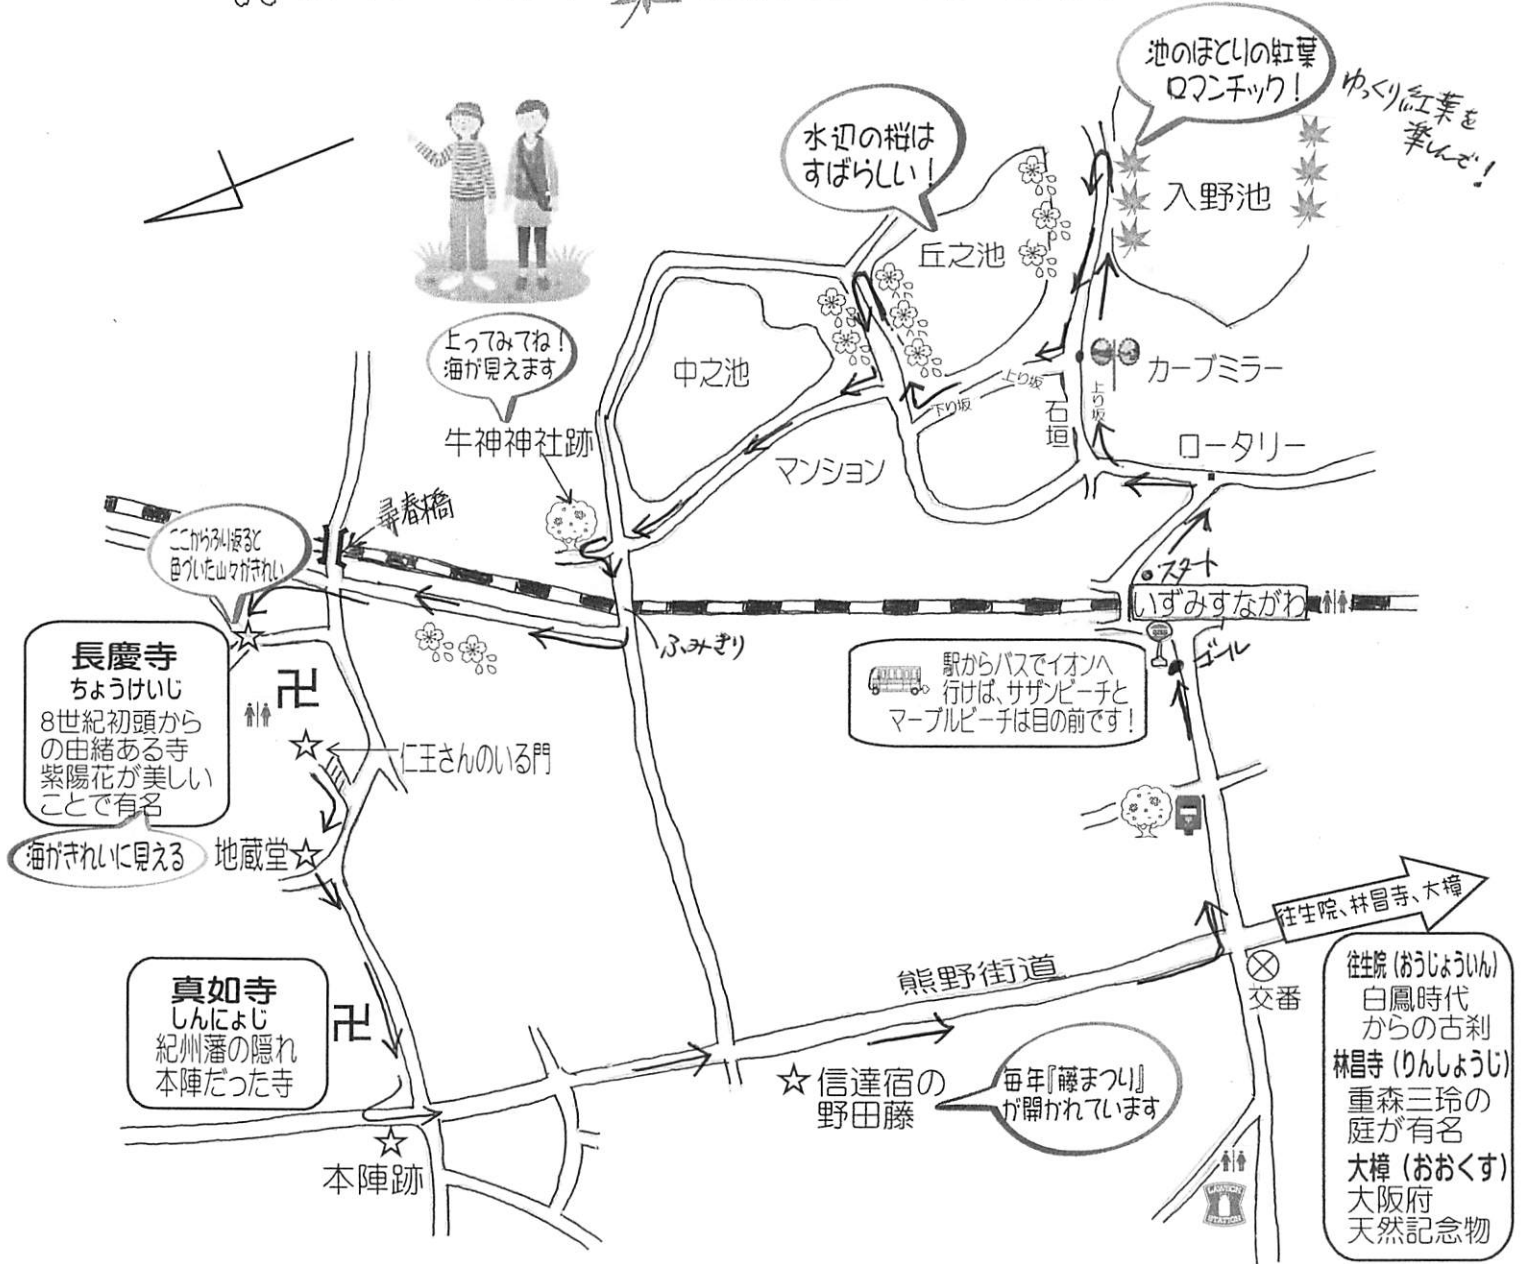

！ 駅から歩いてく

ウォーキングマップ 元々がめでつしやろ

桜のシーズン、紅葉のシーズンオススメです！

ゆっくり ぼちぼち いいとこさがし隊 ふるさと再発見
 ゆる〜い趣味のグループです。あなたが「きれいやなあ!」と思う場所があれば
 ぜひ教えて下さい。駅から始まるバスと歩きのルートづくり、一緒にしませんか?
 連絡先 電話 072-482-1798 メール skkm@h9.dion.ne.jp 上林節子

※枚数が限られていますので必要な方はご自由にコピーして下さい。

駅から歩いてく

ウォーキングマップ ええながめでっしやろ

桜のシーズン、紅葉のシーズンオススメです！

ゆっくり ぼちぼち いいとこさがし隊 ふるさと再発見
ゆる〜い趣味のグループです。あなたが「きれいやなあ!」と思う場所があればぜひ教えて下さい。駅から始まるバスと歩きのルートづくり、一緒にしませんか?

連絡先 電話 072-482-1798 メール skkm@h9.dion.ne.jp 上林節子